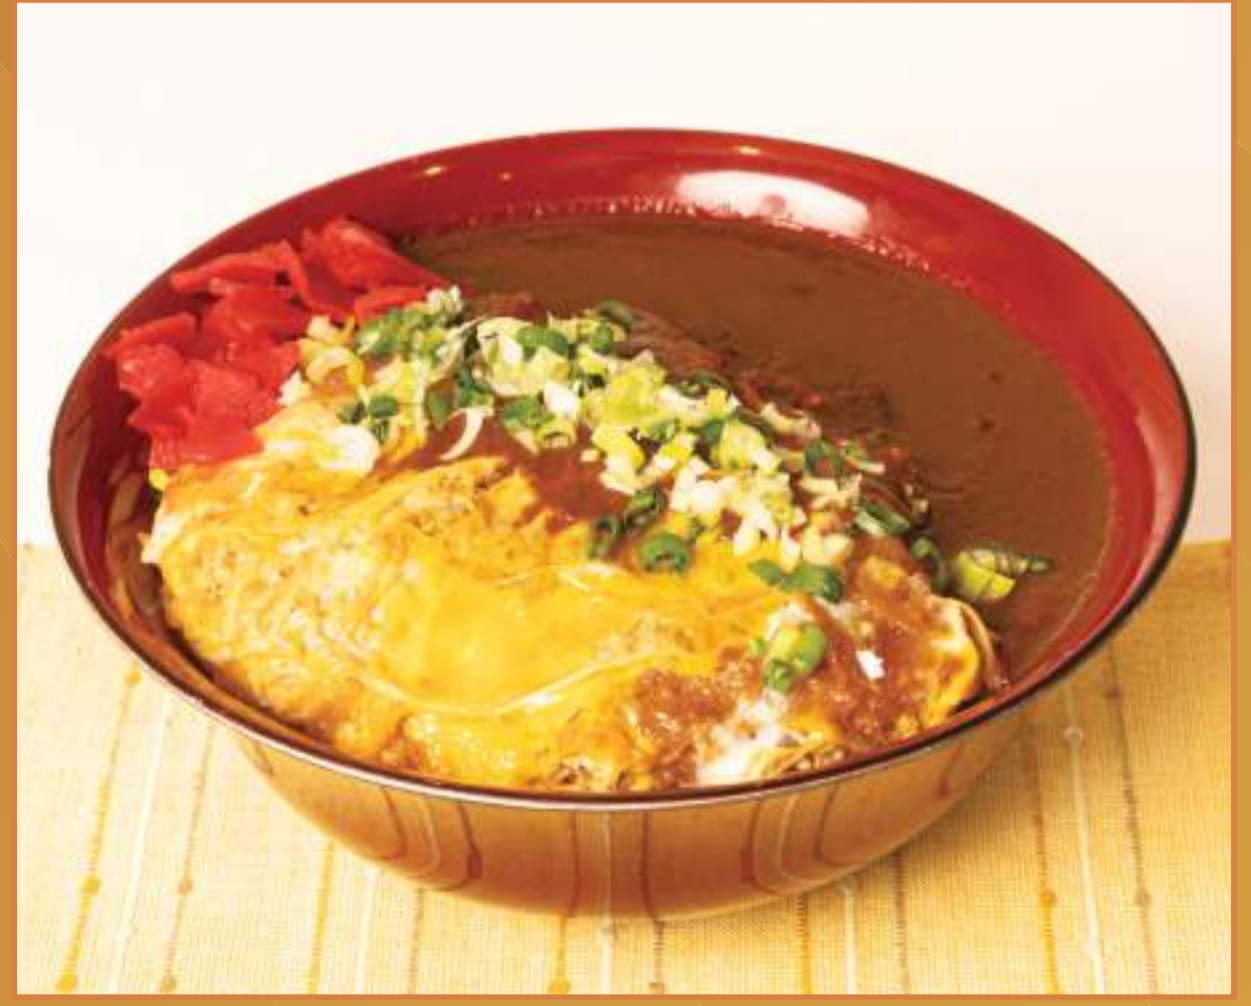

B2F 天神ホルモン 総本店
夏のニンニク盛り×2!ホルモン定食 2,280円

B2F 牛心食堂
ジャンボカレーかつ丼 1200円

B2F 博多海鮮食堂 魚吉
メガ盛りうなぎ丼 2,780円

B2F 菊正宗おみき茶屋
Wハンバーグカレー 1,500円

B2F センターリバー
オリジナルハンバーグ300g 1,540円

B2F ヒッコリー
メガナスペンネアラビアータ 1,880円

B2F 博多川端 どさんこ
ラーメン・半チャン大盛りセット 1,800円